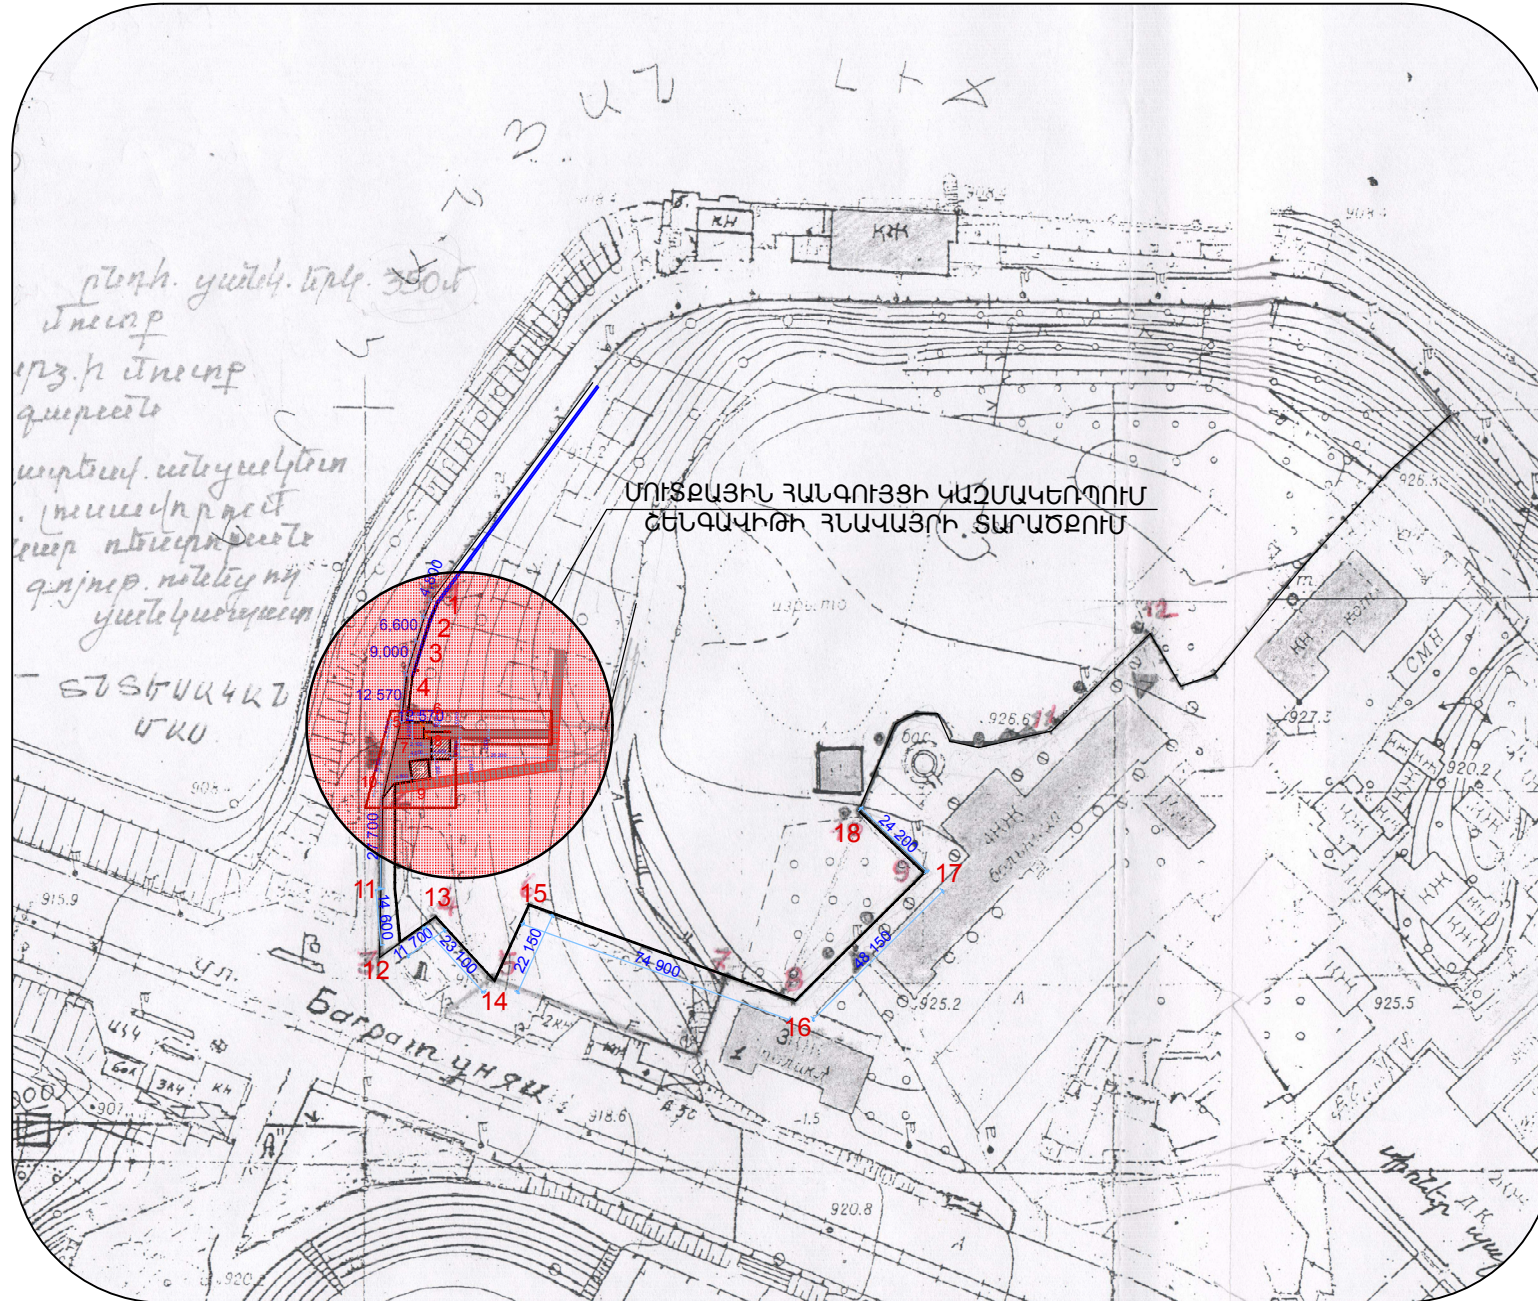

**ԵՐԵՎԱՆԻ ԸՆԹԱԿԻԹ ՅԱՎԱՅՐԻ ՏԱՐԱԾՔԻ
ԻՐԱԿԻՃԱԿԱՅԻՆ ՀԱՏԱԿԱԳԻԾ Մ1:2000**

ԲԱՑԱՏՐԱԳԻՐ

«ԵՐԵՎԱՆ ԶԱՂԱՔԻ ԸՆԹԱԿԻԹ ՅԱՎԱՅՐԻ ՏԱՐԱԾՔԻ ԵՎ ԸՆԽՈՒԹՅԱՆ ՎԵՐԱՆՈՐՈՂՈՒՄԱՆ ՆԱԽԱԳԻԾ» ԿԱՏԱՐՎԱԾ Ե ԵՐԵՎԱՆԻ ԶԱՂԱՔԱՊԵՏԱՐԱՆԻ ԿԱՊԱԼԱՅԻՆ ԱՇԽԱՏԱՆՔՆԵՐԻ ԿԱՏԱՐՄԱՆ ԳՆԱՆ ՊԱՅՄԱՆԱԳԻՐ N ԵԶ-ՊԸԱԸԶԲ-11/19-4 ԵՎ ՏԵՂՈՒՄ ԿԱՏԱՐՎԱԾ ԶՓԱԳՐԱԿԱՆ ԱՇԽԱՏԱՆՔՆԵՐԻ ԵՎ ՏՈՊՈՂԱՐԱՖԻԱԿԱՆ ՀԱՆՈՒՅԹԻ ՀԻՄԱՆ ՎՐԱ:

ՆԱԽԱՏԵՍՎՈՒՄ Է:
ՄԱՔՐԵԼ ԵՎ ՀԱՐԹԵՑՆԵԼ ՏԱՐԱԾՔԸ, ՏԵՂԱԴՐԵԼ ՆՈՐ, ԲԵՏՈՆՅԱ ԵԶՐԱՔԱՐԵՐ ԵՎ ՀԵՆԱՊԱՏԵՐ, ԼՐԱՑՆԵԼ ԳՈՅՈՒԹՅՈՒՆ ՈՒՆԵՑՈՂ ՀԵՆԱՊԱՏԵՐԻ ՊՈԿԿԱԾ ՔԱՐԵՐԸ ԵՎ Ե/Ք ԹԱՍԱԿՆԵՐԸ, ԿԱՌՈՒՅԵԼ ՆՈՐ ՄԵՏԱՂԱԿԱՆ ԲԱԶՐԻՔՆԵՐ (h=1.2 մ) ԵՎ ՑԱՆԿԱՊԱՏ (h=1.8 մ), ՆԱԽԱՏԵՍՎՈՒՄ Է ԳՈՅՈՒԹՅՈՒՆ ՈՒՆԵՑՈՂ ԸՆԽՈՒԹՅԱՆ ՎԵՐԱՆՈՐՈՂՈՒՄ, ԴԵՊԻ ՀԱՎԱՅՐ ՑԱՆՈՂ ԱՆՑՈՒՂՈՒ ԿԱՌՈՒՅՈՒՄ:

ՍՈՒՑ ՆԱԽԱԳԾՈՎ (ԱՌԱՋԻՆ ՀԵՐԹ) ՆԱԽԱՏԵՍՎՈՒՄ Ե ԿԱՏԱՐԵԼ ԸՆԹԱԿԻԹ ՅԱՎԱՅՐԻ ՍՈՒՏՔԱՅԻՆ ՀԱՏԱԿՈՒՄ ԵՎ ԳՈՅՈՒԹՅՈՒՆ ՈՒՆԵՑՈՂ ՔԱՐԵ ԸՆԽՈՒԹՅԱՆ ՎԵՐԱԿԱՌՈՒՅՄԱՆ ԱՇԽԱՏԱՆՔՆԵՐԸ, ՈՐԻ ԾԱԿԱԼՆԵՐԸ ՏՐԿԱԾ ԵՆ ԱՅՍ ՓՈՒԼՈՎ: ԵՐԿՐՈՐԴ ՓՈՒԼՈՎ ՆԱԽԱՏԵՍՎՈՒՄ Ե ԻՐԱԿԱՆԱՑՆԵԼ ՀԱՎԱՅՐԻ ՏԱՐԱԾՔԻ ՑԱՆԿԱՊԱՏՈՒՄ, ՈՐԻ ՆԱԽԱԳԾԱՅԻՆ ՄԱՍԸ ՆԵՐԱՌՎԱԾ Ե ԱՅՍ ՓՈՒԼԻ ՄԵՋ, ՍԱԿԱՅՆ ԱՌԱՆՑ ԾԱԿԱԼՆԵՐԻ: ՏՐԿԱԾ ԸՆԽԱՐԱՐԱԿԱՆ ԾԱԿԱԼՆԵՐԻ ՀԻՄԱՆ ՎՐԱ ԿԱԶՄԱԿԵԼ Ե ՆԱԽԱՅԱԾԻՎ, ՈՐԸ ԿԱՏԱՐՎԱԾ ՆԱԽԱԳԾԻ ԱՆԲԱԺԱՆԵԼԻ ՄԱՍՆ Է: